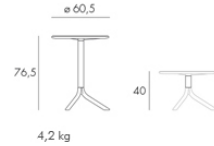

STEP 60

СТОЛ КРУГЛЫЙ РЕГУЛИРУЕМЫЙ